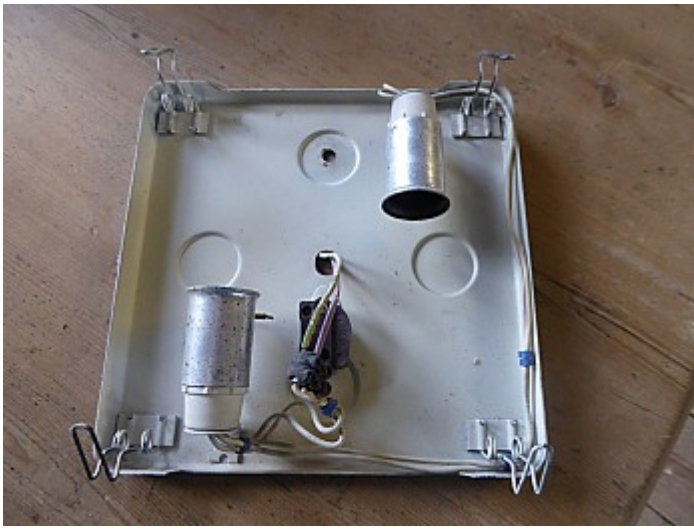

Historische Baustoffe Ostalb

PDF erstellt am 05-04-2025

Deckenleuchte Kalmarstil ArtNr. 1762

[Baustoffe](#) / [Lampen & Elektrik](#) / [Deckenleuchten](#) / [Deckenleuchte Kalmarstil ArtNr. 1762](#)

Beschreibung

Wir haben die Leuchte in unterschiedlichen Größen (s. Abmessungen), je ein Stück. Und noch ein Hinweis: die Leuchten wirken auf den Fotos funkelnder als sie in der Realität sind.

Passend in Design und Material haben wir zu der Deckenleuchte auch eine Hängeleuchte am Lager. Infos dazu finden Sie unter der [Art.Nr. 1793](#).

Abmessungen

Ca. 42 x 42 cm, Höhe ca. 14 cm (für 4 Glühbirnen)

Ca. 30 x 30 cm, Höhe ca. 10 cm (für 4 Glühbirnen)

Menge/Bestand

2 Stück

Preis

150,- € / 120,- € (inkl. 19% MwSt.)

Historische Baustoffe Ostalb - Gerstetter Berg 15 - 89555 Söhnstetten - Tel: 0151/108 652 51