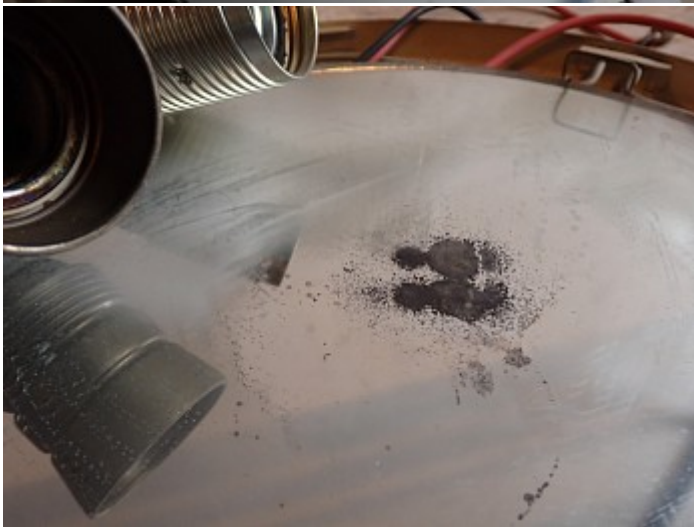

Historische Baustoffe Ostalb - Gerstetter Berg 15 - 89555 Söhnstetten - Tel: 0151/108 652 51
Öffnungszeiten: Freitag: 13:00 - 18:00 Uhr - Samstag: 9:00 - 13:00 Uhr

Unsere Preise sind stets Abholpreise inkl. gesetzlicher Mehrwertsteuer ab Lager Söhnstetten Eine Anlieferung kann vereinbart werden.