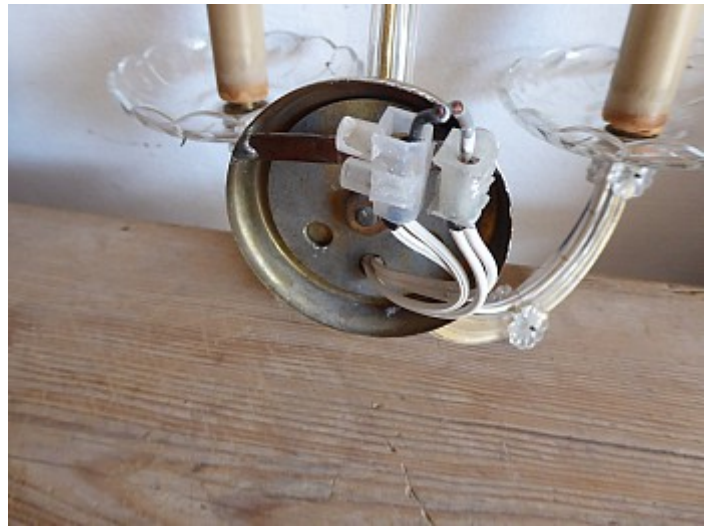

Historische Baustoffe Ostalb

PDF erstellt am 03-04-2025

Wandleucher ArtNr. 1679

Baustoffe / Lampen & Elektrik / Wandleuchten / Wandleucher ArtNr. 1679

Beschreibung

Zweiarmiger Emil Stejnar Wandleucher mit Glasschalen und Blümchen aus geschliffenem Glas. Die Blümchen sind typisch für Emil Stejnar. Der Leuchter ist im Stil eines Glaslüsters gearbeitet, ohne Gehänge, relativ schlicht, nur die kleinen Blüten geben ihm etwas Verspieltes. Noch haben wir ein Paar da, aber wir geben die Leuchter auch einzeln ab.

2 x E14

Abmessungen

Breite ca. 32,5 cm (inkl. Gläser), Höhe ca. 22 cm, Tiefe zur Wand ca. 19 cm.

Menge/Bestand

1 Stück

Preis

150,- € / Stk. (inkl. 19% MwSt.)

Historische Baustoffe Ostalb - Gerstetter Berg 15 - 89555 Söhnstetten - Tel: 0151/108 652 51