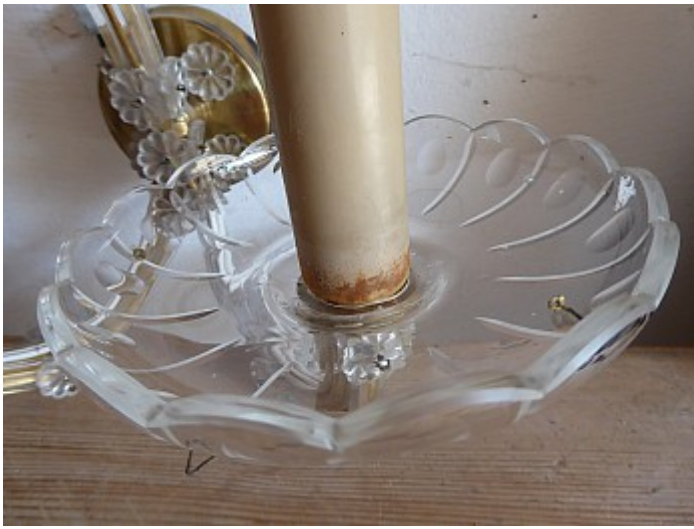

Historische Baustoffe Ostalb

PDF erstellt am 03-04-2025

Wandleucher ArtNr. 1679

Baustoffe / Lampen & Elektrik / Wandleuchten / Wandleucher ArtNr. 1679

Beschreibung

Zweiarmiger Emil Stejnar Wandleucher mit Glasschalen und Blümchen aus geschliffenem Glas. Die Blümchen sind typisch für Emil Stejnar. Der Leuchter ist im Stil eines Glaslüsters gearbeitet, ohne Gehänge, relativ schlicht, nur die kleinen Blüten geben ihm etwas Verspieltes. Noch haben wir ein Paar da, aber wir geben die Leuchter auch einzeln ab.

2 x E14

Abmessungen

Breite ca. 32,5 cm (inkl. Gläser), Höhe ca. 22 cm, Tiefe zur Wand ca. 19 cm.

Menge/Bestand

1 Stück

Preis

150,- € / Stk. (inkl. 19% MwSt.)

Historische Baustoffe Ostalb - Gerstetter Berg 15 - 89555 Söhnstetten - Tel: 0151/108 652 51