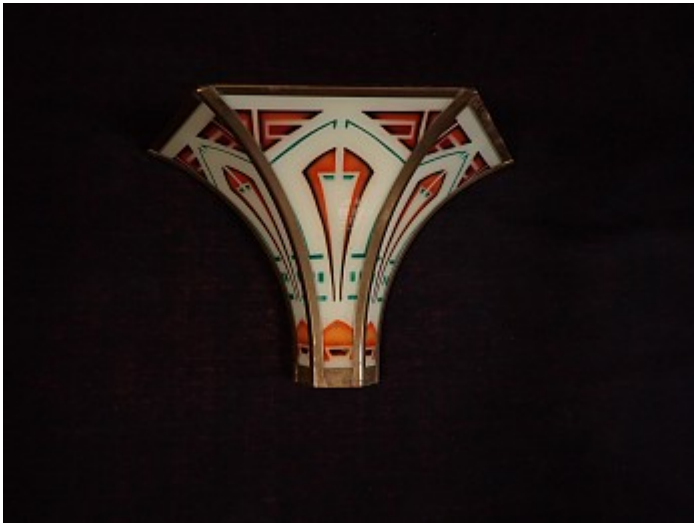

Historische Baustoffe Ostalb

PDF erstellt am 02-04-2025

Wandleuchte ArtNr.4191

Baustoffe / Lampen & Elektrik / Wandleuchten / Wandleuchte ArtNr.4191

Beschreibung

Die Wandleuchte besteht aus einem Messing - Metall Leuchtengestell und bunten Leuchtengläsern. Die Leuchte wird einfach in die Wandanbringung eingehängt.

Der Zustand der Leuchte ist gut.

Abmessungen

Breite 46 cm

Höhe 30 cm

Tiefe 21,5 cm

Diese Maße sind ca.- Angaben.

Preis

320,- € (inkl. 19% MwSt.)