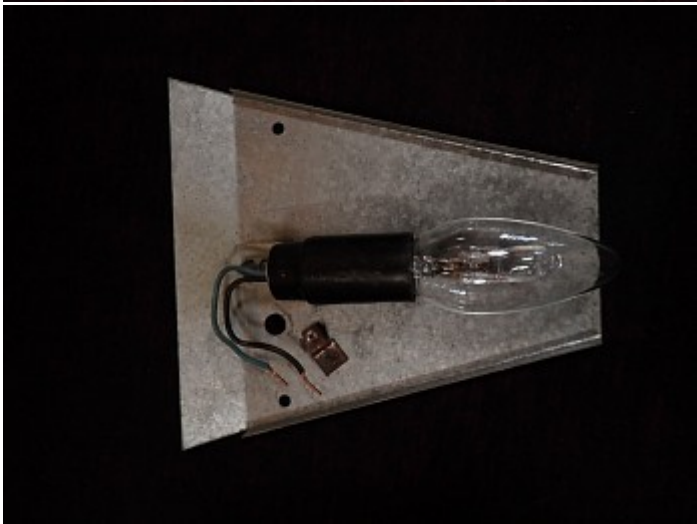

Historische Baustoffe Ostalb

PDF erstellt am 02-04-2025

Wandleuchte ArtNr.4191

Baustoffe / Lampen & Elektrik / Wandleuchten / Wandleuchte ArtNr.4191

Beschreibung

Die Wandleuchte besteht aus einem Messing - Metall Leuchtengestell und bunten Leuchtengläsern. Die Leuchte wird einfach in die Wandanbringung eingehängt.

Der Zustand der Leuchte ist gut.

Abmessungen

Breite 46 cm

Höhe 30 cm

Tiefe 21,5 cm

Diese Maße sind ca.- Angaben.

Preis

320,- € (inkl. 19% MwSt.)