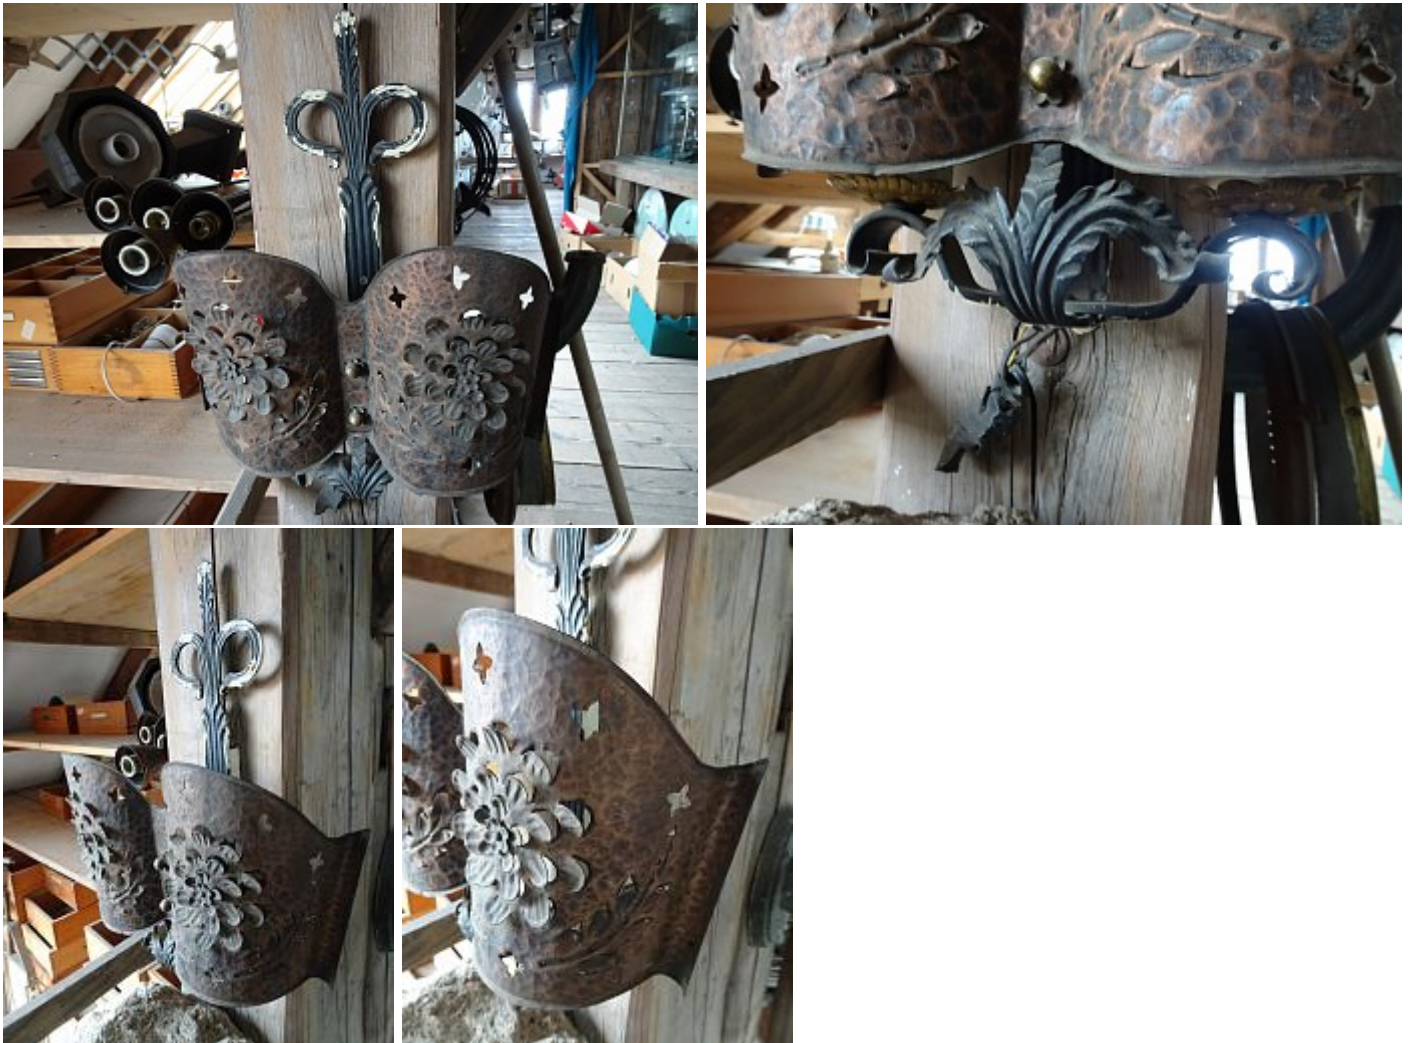

Historische Baustoffe Ostalb

PDF erstellt am 03-04-2025

Wandleuchten ArtNr. 2918

Baustoffe / Lampen & Elektrik / Wandleuchten / Wandleuchten ArtNr. 2918

Beschreibung

Wandleuchte mit doppeltem, gehämmertem Blechschild, hübsch mit Blume verziert. Durch die aufgebrochene Verzierung bricht das Licht schön durch. Die Wandhalterung ist aus Schmiedeeisen, leider etwas mit Farbe verschmutzt. Aber die geht bestimmt ab.

Insgesamt eine rustikale Leuchte mit besonderem Charme, die entstaubt werden will.

2 x E27.

Abmessungen

Breite ca. 34 cm, Tiefe ca. 14,5 cm, Höhe ges. 42 cm, Höhe Schirm ca. 20 cm.

Menge/Bestand

1 Stück

Preis

80,- € (inkl. 19% MwSt.)