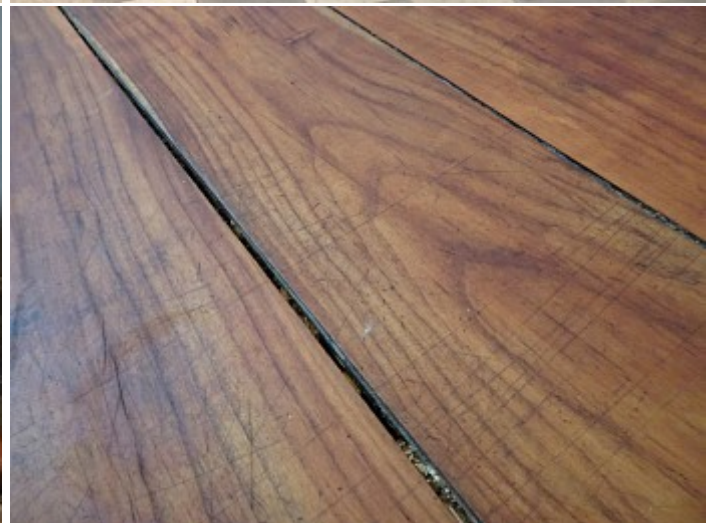

Historische Baustoffe Ostalb

PDF erstellt am 03-04-2025

Tisch ArtNr. 2821

Baustoffe / Möbel / Bänke, Stühle, Tische, Sessel / Tisch ArtNr. 2821

Beschreibung

Antiker Tisch aus Kirschholz, mit gedrechselten Beinen. Die Tischplatte schimmert wunderbar warm und rötlich, so typisch für diese Obstholzart. Sie ist frisch geschliffen und geölt. Ein toller, vielseitiger Tisch, der zu antikem Ambiente genau so gut passt wie zu modernem.

Der Tisch hat eine Schublade, die man auf den ersten Blick kaum wahrnimmt, da sie über eine kleine Griffmulde an der Unterseite der Schublade geöffnet wird.

Abmessungen

Platte ca. 67,5 x 91 cm, Höhe ca. 77 cm.

Menge/Bestand

1 Stück

Preis

400,- € (inkl. 19% MwSt.)