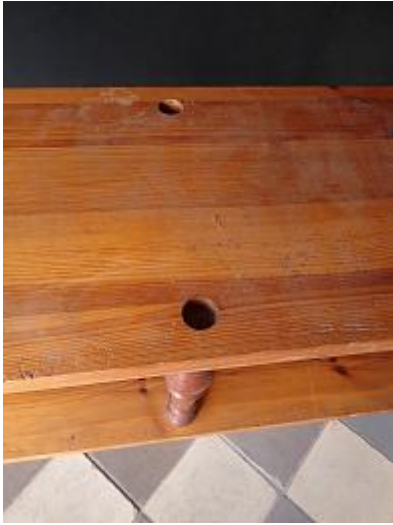

Historische Baustoffe Ostalb

PDF erstellt am 04-04-2025

Regal ArtNr.4121

Baustoffe / Möbel / Schränke und Großes / Regal ArtNr.4121

Beschreibung

Klassisches Regal mit einer dekorativen Kombination aus Holz und Gusseisen.

Die drei Regalbretter aus Weichholz werden von gusseisernen Konsolen getragen und mittig durch zwei gedrechselt Stützen verstärkt.

Mit der üppigen Verzierung und der farblichen Gestaltung in Schwarz und Gold verleihen die Konsolen dem Regal eine ganz besondere Note.

Insgesamt befindet sich das Regal in einem guten Zustand und die typischen Gebrauchsspuren in Form von Kratzern im Holz lassen sich wohl größtenteils ausschleifen.

Abmessungen

Breite 135 cm

Tiefe 36 cm

Höhe 89 cm

Ablagefläche:

Breite 124 cm

Höhe (je Fach) 39 cm

Diese Maße sind ca.-Angaben.

Preis

550,- € (inkl. 19% MwSt.)

Historische Baustoffe Ostalb - Gerstetter Berg 15 - 89555 Söhnstetten - Tel: 0151/108 652 51

Öffnungszeiten: Freitag: 13:00 - 18:00 Uhr - Samstag: 9:00 - 13:00 Uhr