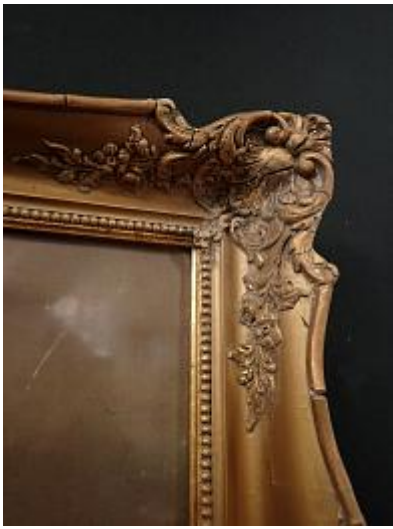

Historische Baustoffe Ostalb

PDF erstellt am 03-04-2025

Gemälde ArtNr.4167

Baustoffe / Möbel / Sonstiges / Gemälde ArtNr.4167

Beschreibung

Das Gemälde ist hinter einer Glasscheibe in einem goldenen bestückten Rahmen aus Holz und Gips. Auf dem Gemälde ist Maria mit Ihrem Kind vor einem aufgewühlten Meer, auf dem ein Schiff zu erkennen ist.

Der Bilddruck hat leichte Risse. Der Rahmen hat mehrere ausgebrochene Stücke, die nicht mehr vorhanden sind.

Abmessungen

Breite 134 cm

Höhe 66 cm

Tiefe 7,7 cm

Diese Maße sind ca.- Angaben.

Preis

90,- € (inkl. 19% MwSt.)