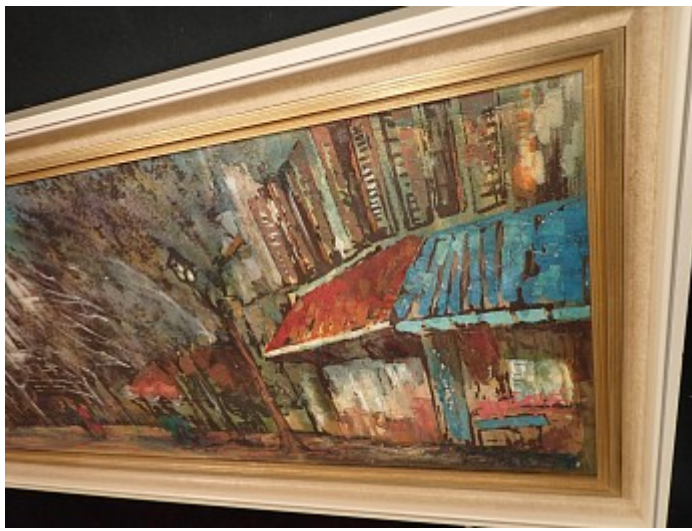

Historische Baustoffe Ostalb

PDF erstellt am 03-04-2025

Gemälde ArtNr.4168

Baustoffe / Möbel / Sonstiges / Gemälde ArtNr.4168

Beschreibung

Gemälde mit Tiefenwirkung.

Das Gemälde ist in einem Holzrahmen in dem ein goldener Kuststoffrahmen eingesetzt ist. Auf dem Bild ist eine Einkaufsgasse abgebildet.

Die Leinwand müsste mal strammer eingespannt werden, sonst ist der Zusand gut.

Abmessungen

Breite 102,5 cm

Höhe 42,7 cm

Tiefe 4,8 cm

Diese Maße sind ca.- Angaben

Preis

130,- € (inkl. 19% MwSt.)