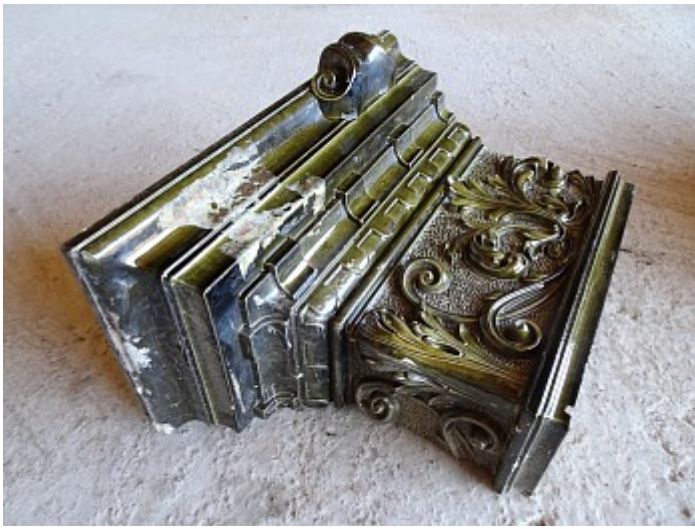

Historische Baustoffe Ostalb

PDF erstellt am 24-04-2025

KachelofenArtNr.:2472

Baustoffe / Öfen / KachelofenArtNr.:2472

Beschreibung

Historischer Kachelofen mit aufwendig verzierten Kacheln in typisch grüner Glasur. Dieser Ofen stammt aus der Zeit um 1900. Der Ofen besteht aus mehr als 100 Einzelteilen und ist in einem sehr guten Zustand. Als Besonderheit besitzt dieses herrschaftliche Stück eine wunderschöne Krone mit einem eindrucksvollem Löwenkopf. Ein Traum aus der Gründerzeit!

9- teilige Abtreppe 11 hoch, bestehend aus: 4 Stück Ecken (li/re) 23,5 / 15, Geraden 5 Stück: 19

10- teiliger Sockel 10 hoch, "liniert" bestehend aus: 4 Stück Ecken (li/re) 18,5 / 12, Geraden, 4 Stück: 19, 2 Stück Lüftungskacheln 19

Farbe

grün

Menge/Bestand

1 Stück

Preis

2.600,- € (inkl. 19% MwSt.)

Historische Baustoffe Ostalb - Gerstetter Berg 15 - 89555 Söhnstetten - Tel: 0151/108 652 51
Öffnungszeiten: Freitag: 13:00 - 18:00 Uhr - Samstag: 9:00 - 13:00 Uhr