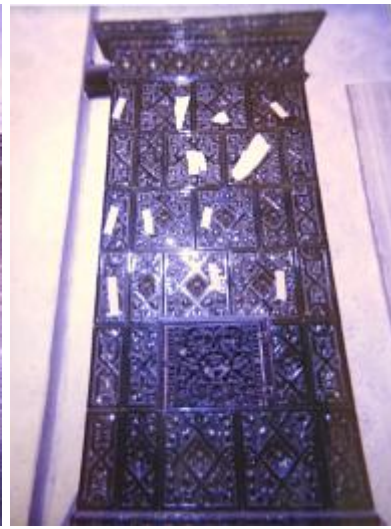

Abmessungen

Einzelteile: Ca. Masse in cm

7- teiliger oberer Kranz "Zahnleiste" 4 Stück Ecken (li&re), 4 Stück 30 x 17, 2 Stück 38, 1 Stück 19

10 - teiliger Kranz 15,5 hoch, bestehend aus: 2 Ecken (li&re) 21 x 11, 1 Ecke 9,5 x 5, Geraden: je 1 Stück 85, 15, 16, 3 Stück 19, 1 Stück Bruch

8 - teiliger Kranz 9,5 hoch, bestehend aus: 4 Ecken (li&re) 25 x 15, Geraden: 1 Stück 38, 3 Stück 19,

12- teiliger Sockel, bestehend aus: 12,3 hoch, 5,5 breit, 2 Ecken links 21 x 11, Geraden: 6 Stück 19, 1 Stück Lüftungskachel 19,

38 Stück Flächenkacheln "Raute/Blüte/Punkte", 21 hoch x 19, 8 Stück Bruch und Reste, 4 Stück mit Loch, 1 Stück Deckel

38 Stück Flächenkacheln "Raute/Blüte/Punkte", 21 hoch x 8,5

22 Stück Eckkachel "Raute/Blüte/Punkte", 19 /9,5 hoch, 10 Stück Bruch, 1 Stück mit Loch

Farbe

Grün

Menge/Bestand

1 Stück

Preis

3300,- € (inkl. 19% MwSt.)

Historische Baustoffe Ostalb - Gerstetter Berg 15 - 89555 Söhnstetten - Tel: 0151/108 652 51

Öffnungszeiten: Freitag: 13:00 - 18:00 Uhr - Samstag: 9:00 - 13:00 Uhr