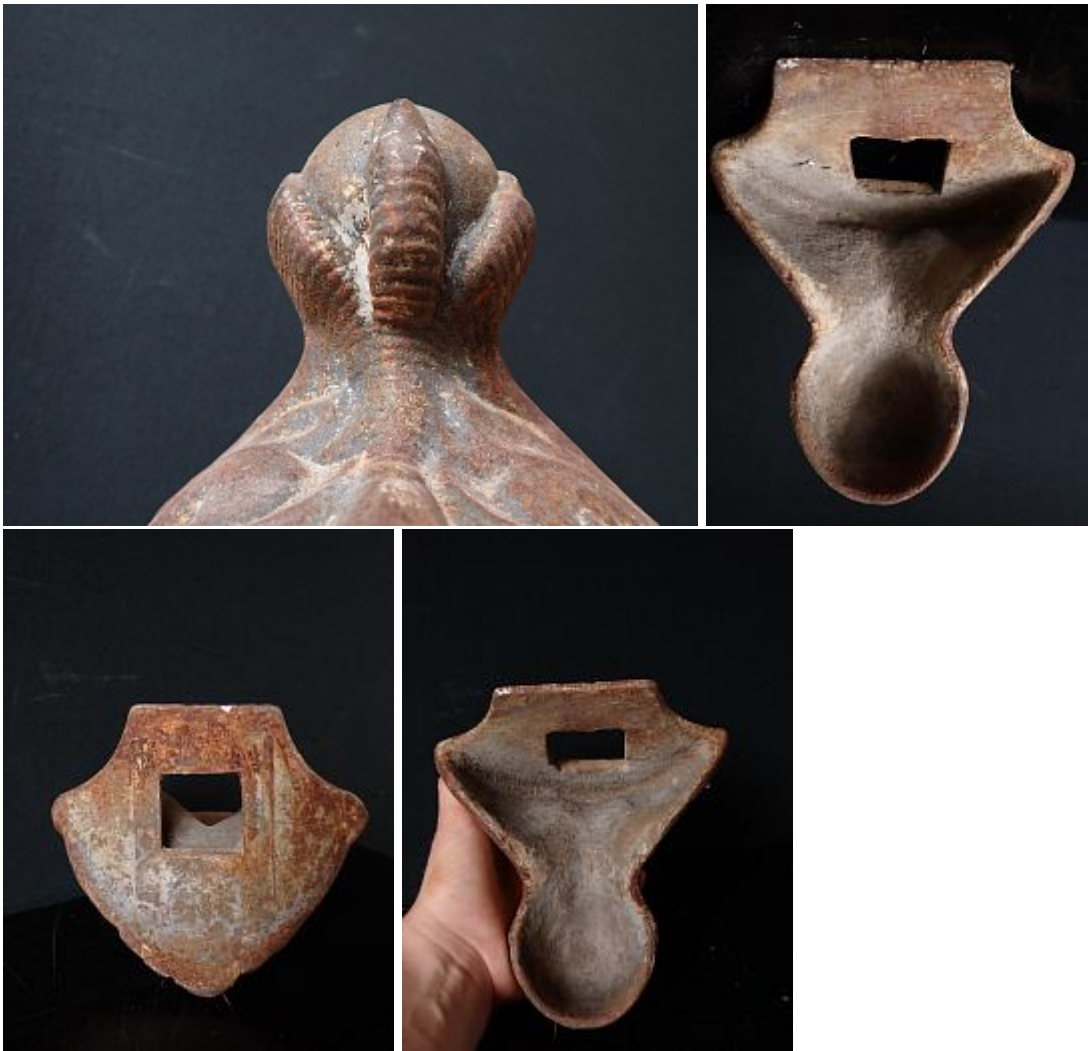

Historische Baustoffe Ostalb

PDF erstellt am 13-03-2025

Badewannenfüße ArtNr.942

Baustoffe / Sanitär & Heizung / Sonstiges / Badewannenfüße ArtNr.942

Beschreibung

Badewannenfüße aus Gusseisen.

Die massiven Füße stellen Adlerklauen dar, welche eine Kugel halten bzw. auf einer Kugel sitzen. Der obere Bereich, auf dem die Wanne aufsteht, ist dekorativ verziert.

Mit der schön patinierten Oberfläche werden die Klauenfüße zum echten Blickfang. Selbstverständlich können die gusseisernen Füße auch sandgestrahlt und anschließend nach Wunsch weiterbehandelt werden.

Durch die Anzahl von vier dekorativ gearbeiteter Füßchen kann die Wanne komplett frei gestellt werden und sieht somit von allen Seiten gut aus.

Abmessungen

Breite 15 cm

Höhe 16 cm

Auflage:

Breite 13 cm

Tiefe 11 cm

Diese Maße sind ca.-Angaben.

Farbe

Gusseisen

Menge/Bestand

1 Set = 4 Stück

Preis

240,- € / Set (inkl. 19% MwSt.)

Historische Baustoffe Ostalb - Gerstetter Berg 15 - 89555 Söhnstetten - Tel: 0151/108 652 51