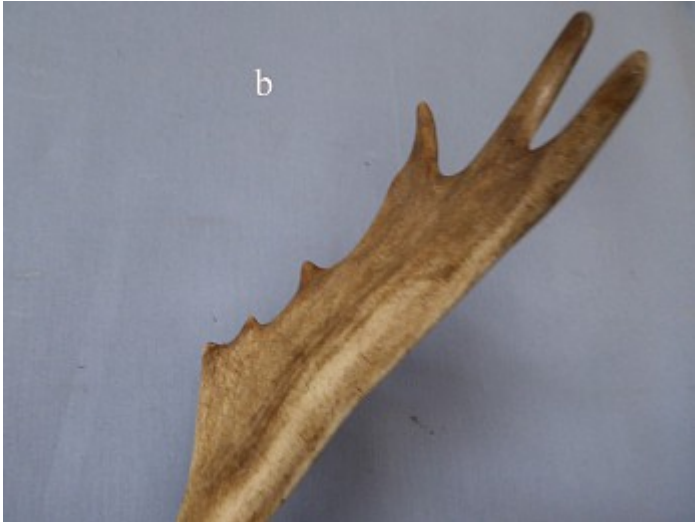

Historische Baustoffe Ostalb

PDF erstellt am 03-04-2025

Hirschgeweihe ArtNr1558

Baustoffe / Sonstiges / Hirschgeweihe ArtNr1558

Beschreibung

Echtes Hirschgeweih zur Dekoration von Räumen. Das muss heute kein Jagdzimmer mehr sein. Solch ein Geweih wirkt auch in Restaurants, Kneipen und im eigenen Wohn- oder Esszimmer. Für viele vermittelt es Urigkeit, Gemütlichkeit, Landhausflair, Natur und vielleicht sogar ein bisschen das Gefühl von Heimat.

Wo auch immer, so ein echtes Hirschgeweih macht was her. Vielleicht sogar als Garderobe im Flur. Respekt vor der Kreatur sollte aber immer dabei sein.

Abmessungen

- a) Breite 60 cm, Höhe 50 cm, Tiefe zur Wand 45 cm
- b) Breite 75 cm, Höhe 45 cm, Tiefe zur Wand 35 cm **VERKAUFT**
- c) Breite 90 cm, Höhe 40 cm, Tiefe zur Wand 47 cm (Elfender)

Z.T. sind diese Maße variabel, da sich die Geweihe im Brettchen drehen lassen.

Menge/Bestand

2 Stück

Preis

a) 130,- € c) 160,- € (inkl. 19% MwSt.)

Historische Baustoffe Ostalb - Gerstetter Berg 15 - 89555 Söhnstetten - Tel: 0151/108 652 51