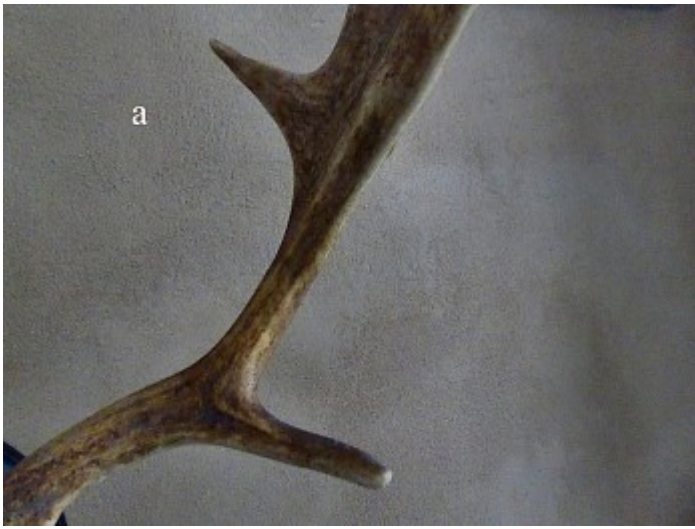

Historische Baustoffe Ostalb

PDF erstellt am 03-04-2025

Hirschgeweihe ArtNr1558

Baustoffe / Sonstiges / Hirschgeweihe ArtNr1558

Beschreibung

Echtes Hirschgeweih zur Dekoration von Räumen. Das muss heute kein Jagdzimmer mehr sein. Solch ein Geweih wirkt auch in Restaurants, Kneipen und im eigenen Wohn- oder Esszimmer. Für viele vermittelt es Urigkeit, Gemütlichkeit, Landhausflair, Natur und vielleicht sogar ein bisschen das Gefühl von Heimat.

Wo auch immer, so ein echtes Hirschgeweih macht was her. Vielleicht sogar als Garderobe im Flur. Respekt vor der Kreatur sollte aber immer dabei sein.

Abmessungen

- a) Breite 60 cm, Höhe 50 cm, Tiefe zur Wand 45 cm
- b) Breite 75 cm, Höhe 45 cm, Tiefe zur Wand 35 cm **VERKAUFT**
- c) Breite 90 cm, Höhe 40 cm, Tiefe zur Wand 47 cm (Elfender)

Z.T. sind diese Maße variabel, da sich die Geweihe im Brettchen drehen lassen.

Menge/Bestand

2 Stück

Preis

a) 130,- € c) 160,- € (inkl. 19% MwSt.)

Historische Baustoffe Ostalb - Gerstetter Berg 15 - 89555 Söhnstetten - Tel: 0151/108 652 51