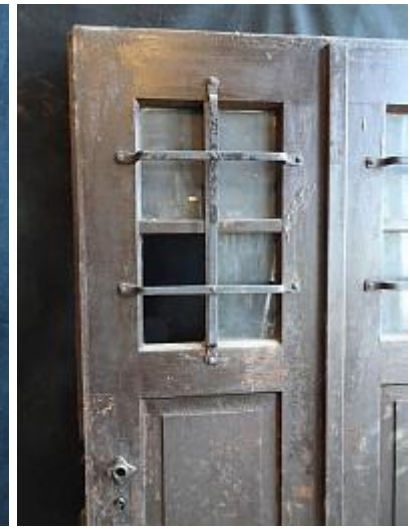

Historische Baustoffe Ostalb

PDF erstellt am 03-04-2025

Haustür aus Nadelholz -Artnr.3046

Baustoffe / Türen / Haustüren / Haustür aus Nadelholz -Artnr.3046

Beschreibung

Eine niedere Haustüre oder Nebeneingangstür aus Nadelholz mit Sprossen, Verglasung und Gitter an der oberen Füllung. Zwei der Scheiben fehlen, lassen sich jedoch leicht ergänzen.

Ein klassisches Kastenschloss und große aufgeschraubte Winkelbänder sorgen für guten Halt im Rahmen. Das Türschild ist im Gegensatz zum Drücker noch vorhanden. Mittig aufgesetzte Leisten, von denen eine fehlt, sorgen für eine schlanke Optik, das wirkt fast wie eine Doppelflügeltür.

Ein paar Stellen weisen Wurmlöcher auf, da sich jedoch kein frisches Holzmehl mehr findet, dürfte dieser Bewohner bereits das Weite gesucht haben. Die Frasgänge lassen sich leicht ausspachteln.

Wetterschenkel besitzt die Tür keinen.

Abmessungen

Falzmaße: 91,5cm x 179cm,

Türmaße: 94,5cm x 180,5cm,

Türstärke ca. 3,3cm

Menge/Bestand

1 Stk.

Preis

1250,-€ (inkl. 19% MwSt.)