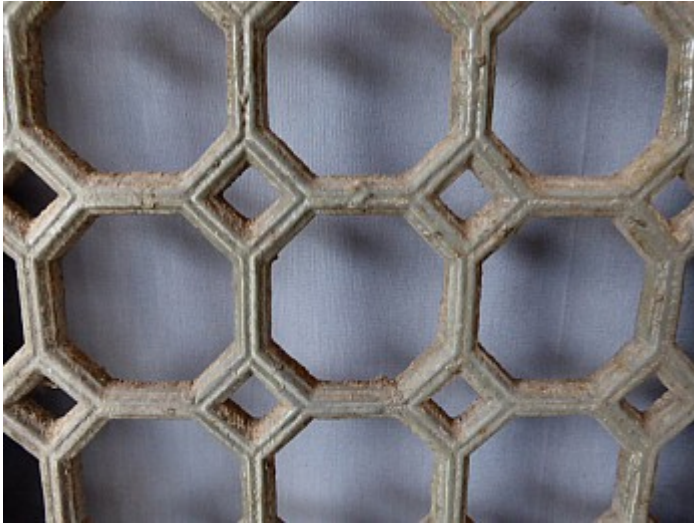

Historische Baustoffe Ostalb - Gerstetter Berg 15 - 89555 Söhnstetten - Tel: 0151/108 652 51

Öffnungszeiten: Freitag: 13:00 - 18:00 Uhr - Samstag: 9:00 - 13:00 Uhr

Unsere Preise sind stets Abholpreise inkl. gesetzlicher Mehrwertsteuer ab Lager Söhnstetten Eine Anlieferung kann vereinbart werden.