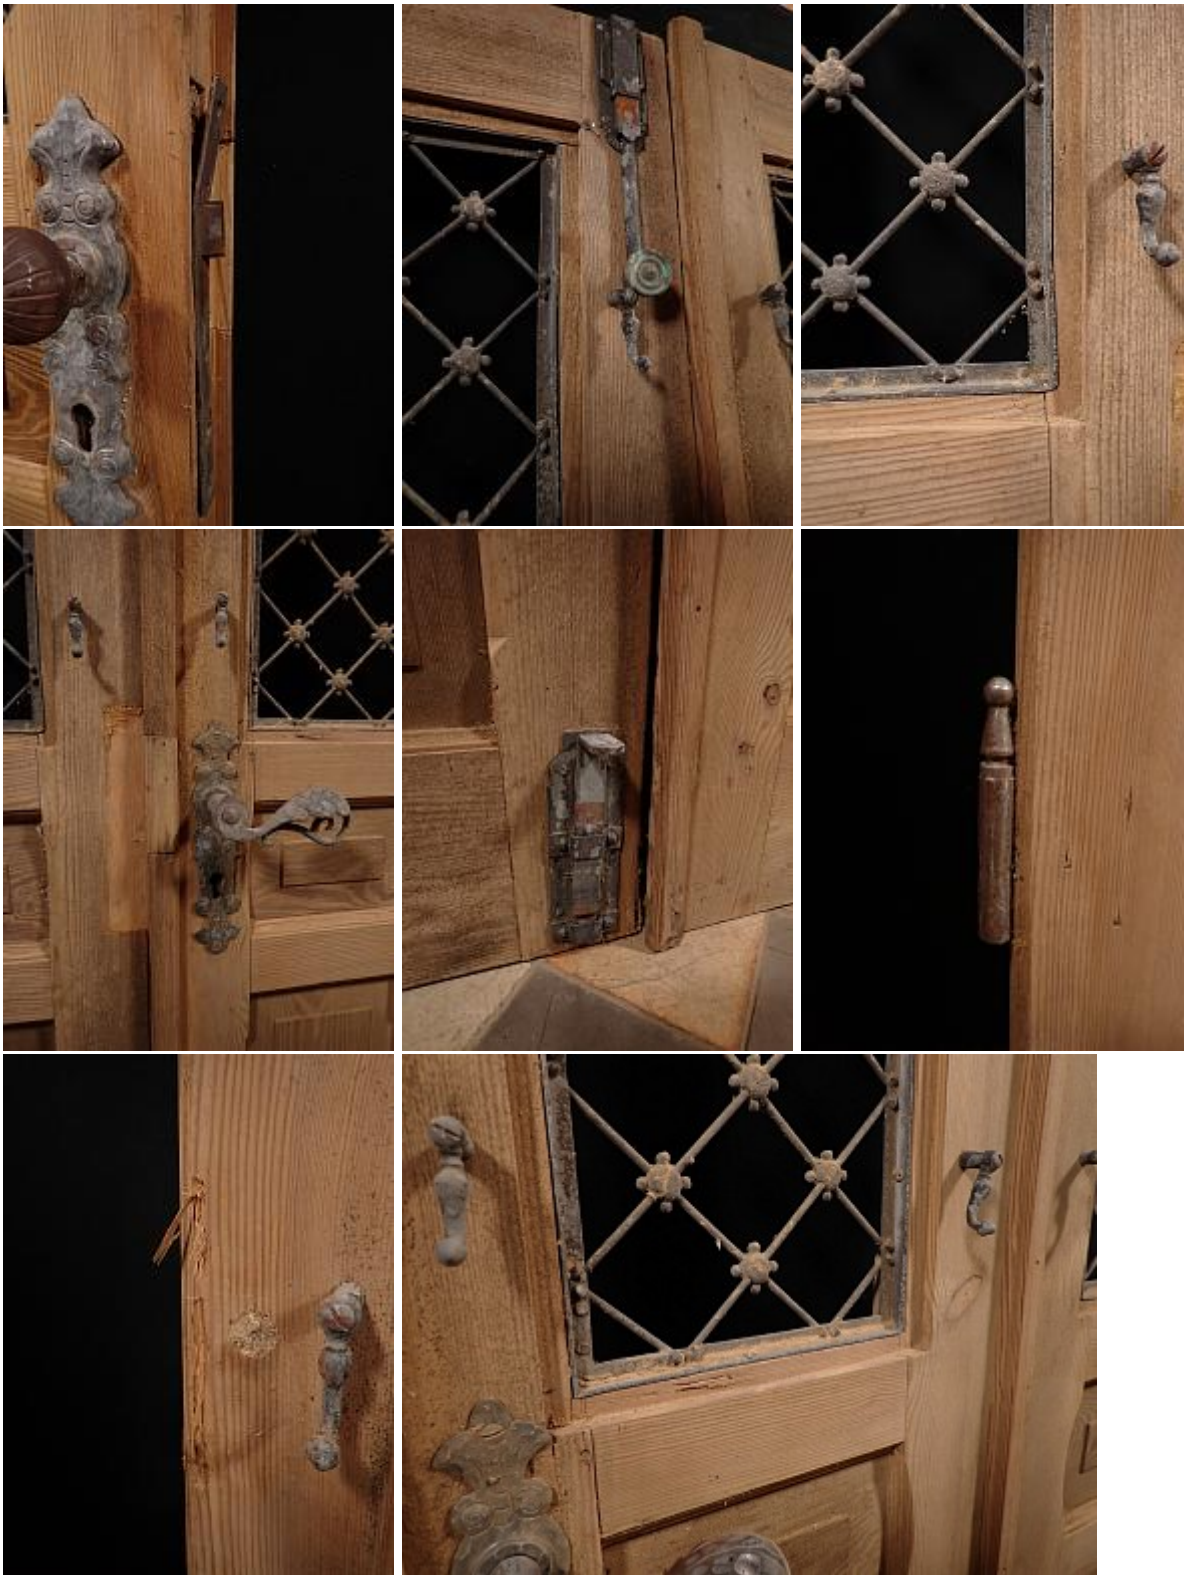

Historische Baustoffe Ostalb

PDF erstellt am 14-03-2025

Haustür mit Oberlicht ArtNr.522

[Baustoffe](#) / [Türen](#) / [Haustüren](#) / [Haustür mit Oberlicht ArtNr.522](#)

Beschreibung

Haustür aus Weichholz mit schönen Details.

Die 1,5-flügelige Haustür ist im unteren Bereich mit klassischen Kassettenfüllungen und im oberen Bereich mit drei schmalen Fensteröffnungen gearbeitet. Auf der Außenseite sind zwei sehr schlichte Pilaster aufgesetzt, welche der Tür mehr Tiefe geben und sie in drei gleich große Elemente aufteilen.

Diese Maße sind ca.-Angaben.

Farbe

abgelaut

Preis

2.700 (inkl. 19% MwSt.)

Historische Baustoffe Ostalb - Gerstetter Berg 15 - 89555 Söhnstetten - Tel: 0151/108 652 51

Öffnungszeiten: Freitag: 13:00 - 18:00 Uhr - Samstag: 9:00 - 13:00 Uhr