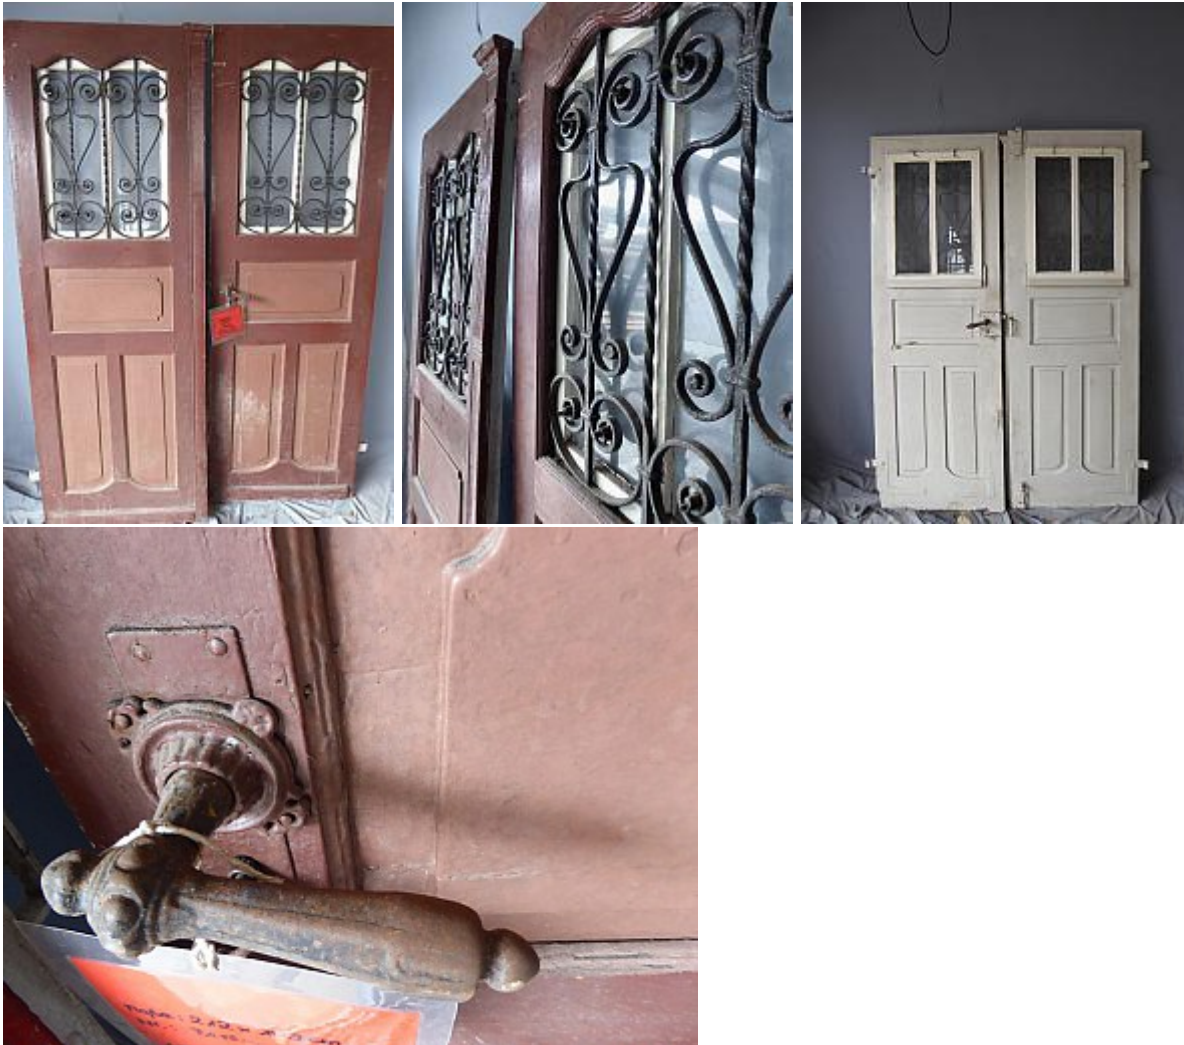

Historische Baustoffe Ostalb

PDF erstellt am 05-04-2025

Haustür zweiflügelig DIN links Art.Nr.: 1326

Baustoffe / Türen / Haustüren / Haustür zweiflügelig DIN links Art.Nr.: 1326

Beschreibung

Elegante Haustür mit geschmiedetem Gitter und original Beschlägen.

Abmessungen

Breite ca. 149 cm, Höhe ca. 221 cm.

Menge/Bestand

1 Stück

Preis

1.600,- € (inkl. 19% MwSt.)

Historische Baustoffe Ostalb - Gerstetter Berg 15 - 89555 Söhnstetten - Tel: 0151/108 652 51

Öffnungszeiten: Freitag: 13:00 - 18:00 Uhr - Samstag: 9:00 - 13:00 Uhr

Unsere Preise sind stets Abholpreise inkl. gesetzlicher Mehrwertsteuer ab Lager Söhnstetten Eine Anlieferung kann vereinbart werden.