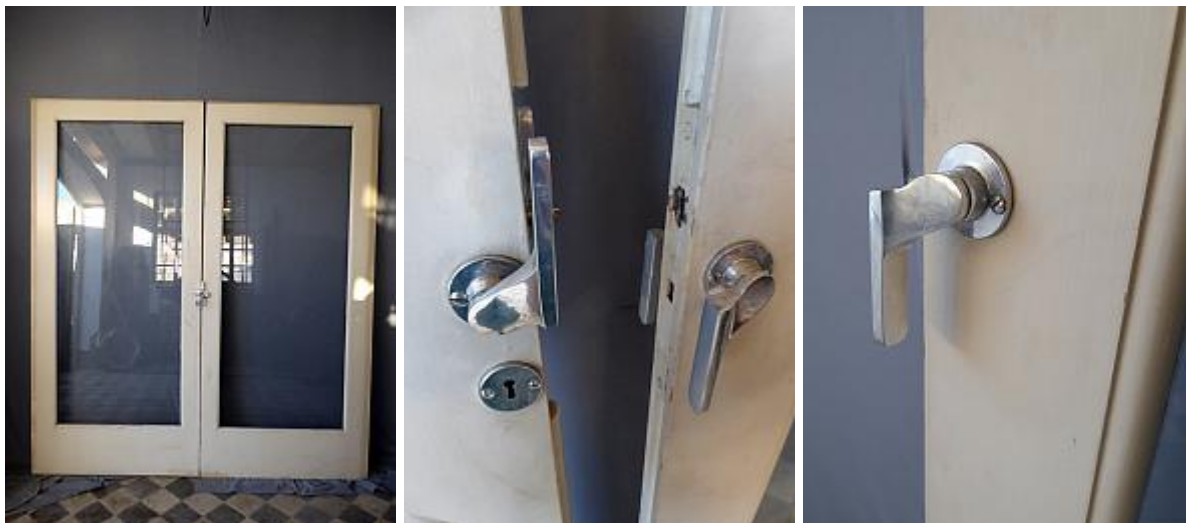

Historische Baustoffe Ostalb

PDF erstellt am 03-04-2025

Zweiflügelige Schiebetür aus einer Stadtvilla der Bauhauszeit Art.Nr.: 1206

Baustoffe / Türen / Sonstige Türen / Zweiflügelige Schiebetür aus einer Stadtvilla der Bauhauszeit Art.Nr.: 1206

Beschreibung

So etwas hatten wir noch nie vorher da. Noch nicht einmal gesehen hatten wir so etwas vorher. Eine Schiebetür, bei der die beiden Flügel simultan aufgehen. Also wenn man einen Flügel zur Seite schiebt, geht der andere simultan gleichweit in die Gegenrichtung. Feine Sache.

Die Tür läuft auf einer Schiene mit Drahtzug. Wir haben alles original geborgen und einem Wiedereinbau steht nichts im Wege.

Das Glas der Scheiben ist herrlich lebendig mit kleinen Wellen und Blasen. Nicht wie bei ganz alten Scheiben, aber eben doch lebendig im Vergleich zu den heutigen Scheiben.

Abmessungen

Höhe der Tür ist ca. 2,33m, pro Flügel ist sie ca. 1,03m breit.

Der lichte Durchgang beträgt ca. 2,06m.

Die Schiene ist ca. 4m lang und ca. 6cm tief mit Seil.

Farbe

weiß

Menge/Bestand

1 Stück

Preis

2.200,- € (inkl. 19% MwSt.)