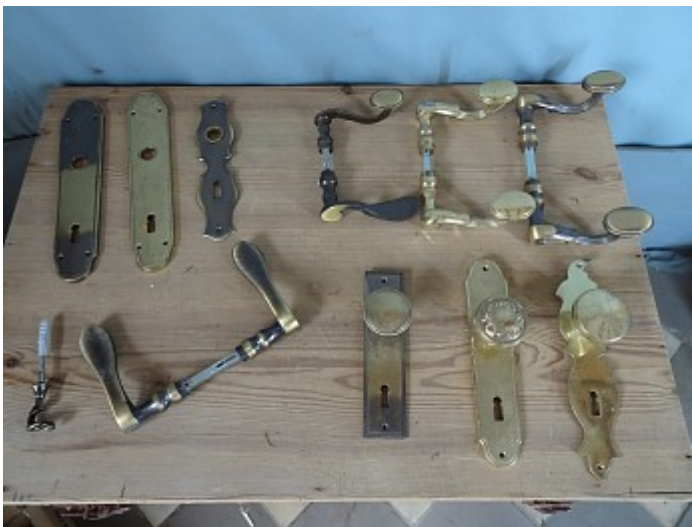

Historische Baustoffe Ostalb

PDF erstellt am 14-03-2025

Ein Paket Klinken, Knäufe, Schlüsselschilder ArtNr. 560

Baustoffe / Türen / Türdrückersets komplett / Ein Paket Klinken, Knäufe, Schlüsselschilder ArtNr. 560

Beschreibung

Verschiedene Türklinken, Knäufe und Schlüsselschilder, z.T. etwas unterschiedlich, aber alle zusammenpassend in Stil und Maßen.

Zusätzlich 3 x Minihaken zum Einschrauben (s. Foto).

Abmessungen

Griffe Breite ca. 11,5 - 12,5 cm

Schlüsselschilder Abstand Mitte Schlüsselloch zu Mitte Klinkenloch ca. 9,4 cm, beim kleineren ca. 7,4 cm.

Knäufe mit Schlüsselschildern:

- a) Länge ca. 23,5 cm, Breite ca. 5 cm, Durchmesser Knauf ca. 5,5 cm.
Abstand Schlüsselloch zu Klinkenloch ca. 7 cm. **1x**
- b) Länge ca. 18 cm, Breite ca. 4,2 cm, Durchmesser Knauf ca. 5,5 cm.
Abstand Schlüsselloch zu Klinkenloch ca. 7,7 cm. **1x**
- c) Länge ca. 22 cm, Breite ca. 4,5 cm, Durchmesser Knauf ca. 5 cm.
Abstand Schlüsselloch zu Klinkenloch ca. 7,3 cm. **2x**

Menge/Bestand

4 x Knäufe mit Schild, 6 Klinkenpaare

Preis

200,- alles zusammen (inkl. 19% MwSt.)

Historische Baustoffe Ostalb - Gerstetter Berg 15 - 89555 Söhnstetten - Tel: 0151/108 652 51

Öffnungszeiten: Freitag: 13:00 - 18:00 Uhr - Samstag: 9:00 - 13:00 Uhr