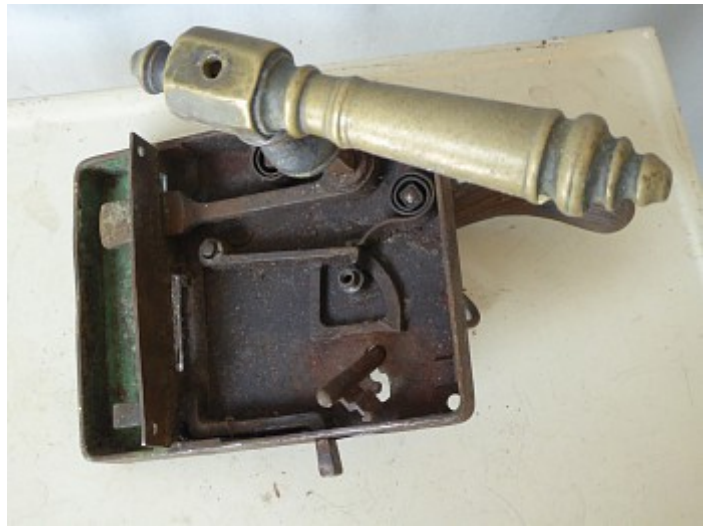

Historische Baustoffe Ostalb - Gerstetter Berg 15 - 89555 Söhnstetten - Tel: 0151/108 652 51

Öffnungszeiten: Freitag: 13:00 - 18:00 Uhr - Samstag: 9:00 - 13:00 Uhr

Unsere Preise sind stets Abholpreise inkl. gesetzlicher Mehrwertsteuer ab Lager Söhnstetten Eine Anlieferung kann vereinbart werden.