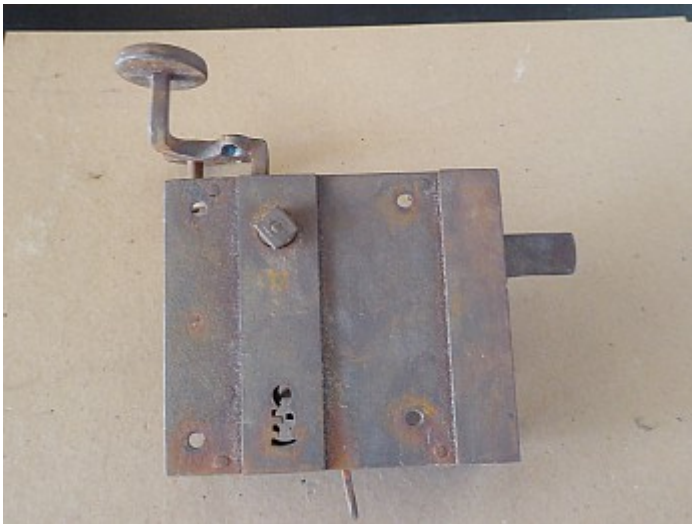

Historische Baustoffe Ostalb

PDF erstellt am 03-04-2025

Kastenschloss ArtNr. 1783

Baustoffe / Türen / Türschlösser / Kastenschloss ArtNr. 1783

Beschreibung

Großes, historisches Kastenschloss mit zwei gleichen, rund abgeschlossenen Knebeldrückern. Zu diesem Türschloss gibt es sogar einen passenden, großen Schlüssel. Das Schloss eignet sich für eine Haustür DIN links.

Abmessungen

Kasten ca. Breite 14, Höhe 12, Tiefe 3+2 cm.

Ges. Tiefe mit beiden Griffen ca. 14,5 cm.

Menge/Bestand

1 Stück

Preis

160,- € (inkl. 19% MwSt.)

Unsere Preise sind stets Abholpreise inkl. gesetzlicher Mehrwertsteuer ab Lager Söhnstetten Eine Anlieferung kann vereinbart werden.