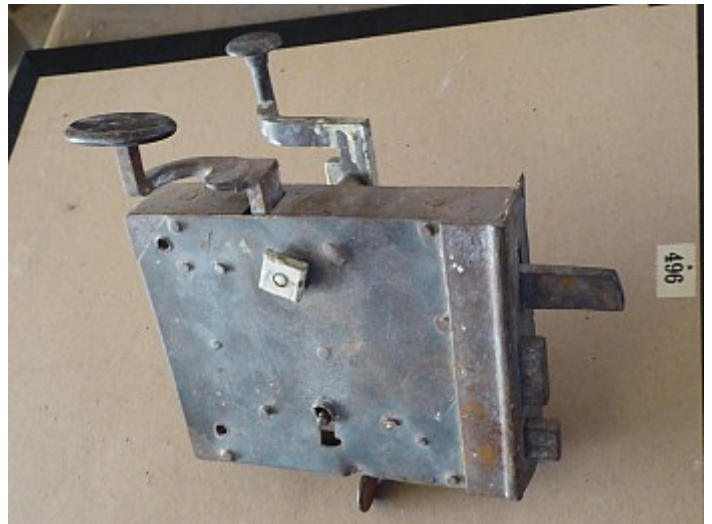

Historische Baustoffe Ostalb

PDF erstellt am 03-04-2025

Kastenschloss ArtNr. 1783

Baustoffe / Türen / Türschlösser / Kastenschloss ArtNr. 1783

Beschreibung

Großes, historisches Kastenschloss mit zwei gleichen, rund abgeschlossenen Knebeldrückern. Zu diesem Türschloss gibt es sogar einen passenden, großen Schlüssel. Das Schloss eignet sich für eine Haustür DIN links.

Abmessungen

Kasten ca. Breite 14, Höhe 12, Tiefe 3+2 cm.

Ges. Tiefe mit beiden Griffen ca. 14,5 cm.

Menge/Bestand

1 Stück

Preis

160,- € (inkl. 19% MwSt.)

Unsere Preise sind stets Abholpreise inkl. gesetzlicher Mehrwertsteuer ab Lager Söhnstetten Eine Anlieferung kann vereinbart werden.