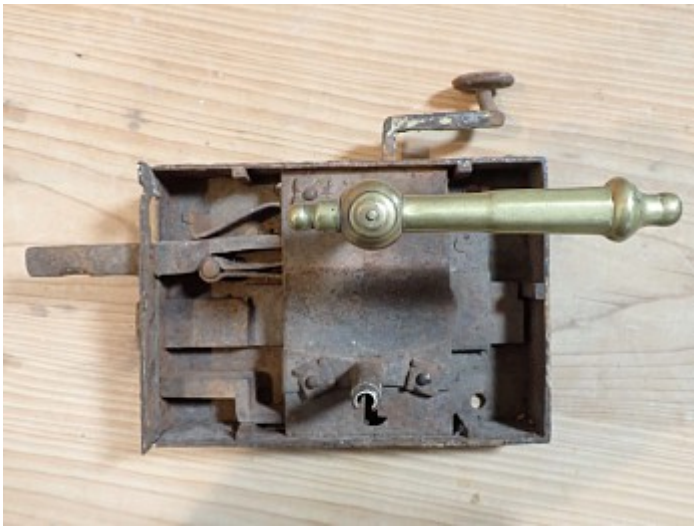

Historische Baustoffe Ostalb - Gerstetter Berg 15 - 89555 Söhnstetten - Tel: 0151/108 652 51

Öffnungszeiten: Freitag: 13:00 - 18:00 Uhr - Samstag: 9:00 - 13:00 Uhr

Unsere Preise sind stets Abholpreise inkl. gesetzlicher Mehrwertsteuer ab Lager Söhnstetten Eine Anlieferung kann vereinbart werden.