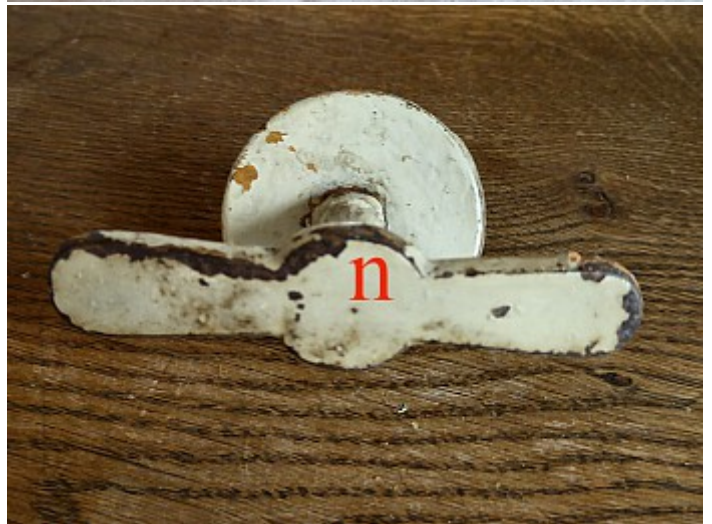

Historische Baustoffe Ostalb

PDF erstellt am 04-04-2025

Türmitteldrucker ArtNr. 2133

Baustoffe / Türen / Zieh- und Stoßgriffe, Türkäufe / Türmitteldrucker ArtNr. 2133

Beschreibung

Oft sieht man an historischen Haustüren mittig einen solchen Knauf. Zum Aufstoßen oder Zuziehen sind sie sehr praktisch und sie sehen dazu noch hübsch aus. Sie geben der Tür ein Zentrum, einen Hingucker. Sie sind alle ähnlich, klar als Türmittelknauf zu erkennen und doch hat jeder seine ganz eigene Erscheinung.

e) VERKAUFT

f) ca. B 6,6 cm, T 4,3 cm (beige, dunkle Abplatzer)

g) vorderer, dunkler Kreis ca. Ø 5,7 cm, hinterer, heller Kreis ca. Ø 7,3cm, T ca. 4 cm

h) ca. 8 x 4,5 cm (beige, Abplatzer)

i) Ø ca. 5 cm (rostig, grünlich)

j) Ø ca. 5 cm (grün)

k) Ø vorne ca. 5,5 cm, hinten 7,7x7,4 cm (rostig)

l) vorne oval ca. 6x2,5 cm, hinten ca. 7x7 cm

m) vorne ca. 6,7x4,3 cm, hinten ca. 9,3x6 cm

n) B ca. 9,3 cm, T ca. 2,3 cm, Ø hinten ca. 5,5 cm

o) oval ca. 5,5 cm breit, Blech ca. 7,4 x 4,3 cm

Angaben zu Tiefe sind immer ohne Gewinde.

Menge/Bestand

16 Stk

Preis

70,- € / Stk (inkl. 19% MwSt.)

Historische Baustoffe Ostalb - Gerstetter Berg 15 - 89555 Söhnstetten - Tel: 0151/108 652 51