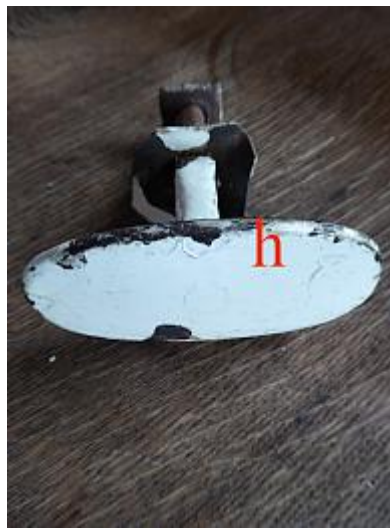

Sie sind alle aus Metall und sind oder waren einmal gestrichen. Und sie hatten alle schon ein Leben.

Abmessungen

a) ca. 7,4 x 7,3 cm, T 3,5 cm (2 Stück auf Lager)

b) ca. Ø 4,5 cm, T 4,5 cm

c) VERKAUFT

d) VERKAUFT

e) VERKAUFT

f) ca. B 6,6 cm, T 4,3 cm (beige, dunkle Abplatzer)

g) vorderer, dunkler Kreis ca. Ø 5,7 cm, hinterer, heller Kreis ca. Ø 7,3cm, T ca. 4 cm

h) ca. 8 x 4,5 cm (beige, Abplatzer)

i) Ø ca. 5 cm (rostig, grünlich)

j) Ø ca. 5 cm (grün)

k) Ø vorne ca. 5,5 cm, hinten 7,7x7,4 cm (rostig)

l) vorne oval ca. 6x2,5 cm, hinten ca. 7x7 cm

m) vorne ca. 6,7x4,3 cm, hinten ca. 9,3x6 cm

n) B ca. 9,3 cm, T ca. 2,3 cm, Ø hinten ca. 5,5 cm

o) oval ca. 5,5 cm breit, Blech ca. 7,4 x 4,3 cm

Angaben zu Tiefe sind immer ohne Gewinde.

Menge/Bestand

16 Stk

Preis

70,- € / Stk (inkl. 19% MwSt.)

Historische Baustoffe Ostalb - Gerstetter Berg 15 - 89555 Söhnstetten - Tel: 0151/108 652 51