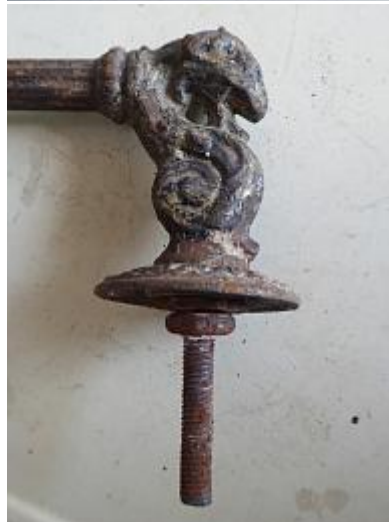

Historische Baustoffe Ostalb

PDF erstellt am 04-04-2025

Zieh- und Stoßgriff ArtNr. 2425

Baustoffe / Türen / Zieh- und Stoßgriffe, Türkäufe / Zieh- und Stoßgriff ArtNr. 2425

Beschreibung

Antiker, hübsch geformter und verzierter Zieh- und Stoßgriff aus Gusseisen. An den Enden zieren Drachenköpfe oder Löwenköpfchen den kannelierten Griff. Liebevolle Details zeigen die Wertigkeit des Handwerks in alten Zeiten. Ein wirklich schöner Griff, der jede Haustür aufwertet.

Abmessungen

Breite an den Rosetten ca. 30 cm, am Griff selbst ca. 27,5 cm, Griffweite ca. 20 cm.

Tiefe ca. 9 cm, Abstand der Schrauben (a.d. Kanten) ca. 23 cm.

Durchmesser Schraube ca. 7-8 mm.

Menge/Bestand

1 Stück

Preis

150,- € (inkl. 19% MwSt.)