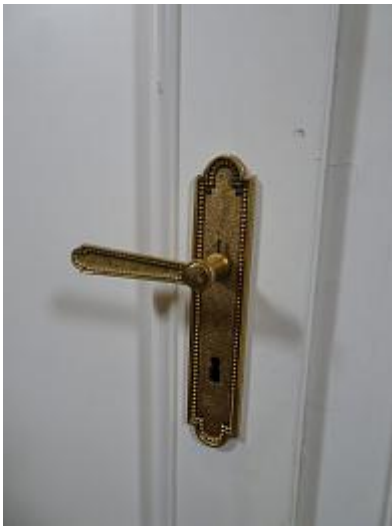

Historische Baustoffe Ostalb - Gerstetter Berg 15 - 89555 Söhnstetten - Tel: 0151/108 652 51

Öffnungszeiten: Freitag: 13:00 - 18:00 Uhr - Samstag: 9:00 - 13:00 Uhr

Unsere Preise sind stets Abholpreise inkl. gesetzlicher Mehrwertsteuer ab Lager Söhnstetten Eine Anlieferung kann vereinbart werden.