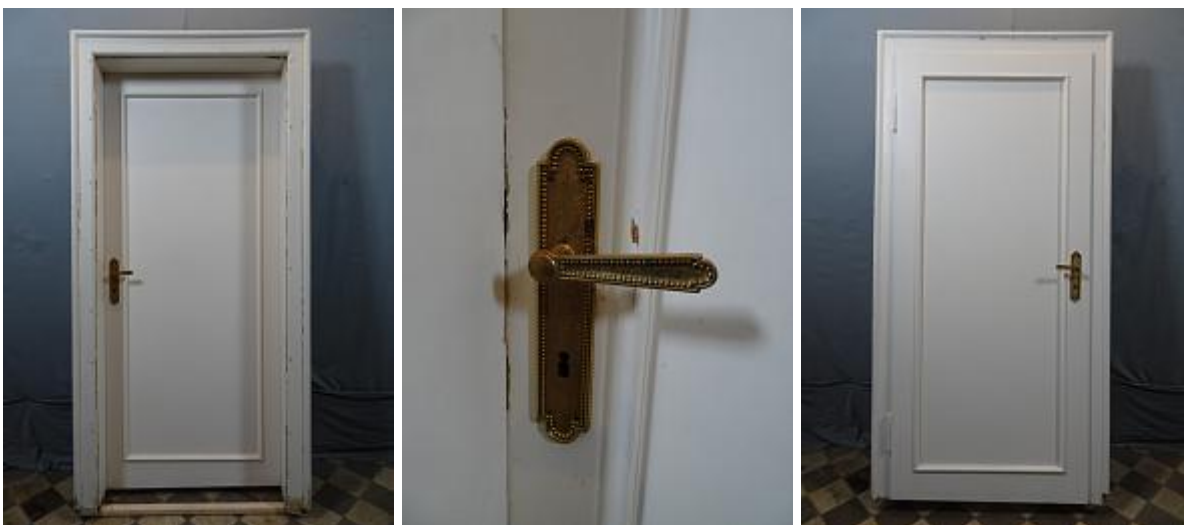

Historische Baustoffe Ostalb

PDF erstellt am 14-03-2025

Zimmertür ArtNr. 2364

[Baustoffe](#) / [Türen](#) / [Zimmertüren](#) / [Zimmertür ArtNr. 2364](#)

Beschreibung

Hochwertige, stilvolle Zimmertür aus Weichholz, komplett mit Rahmen. Sie stammt aus einer Villa der 20-er Jahre. Die Füllung ist aus Tischler- oder Furnierplatte. Das kam zu der Zeit in Mode und ermöglichte erstmals glatte, flächige Türen.

Schönes Design in guter Qualität und Ausführung. Die Absetzleiste der einen, großen Kasette der Tür findet ihr Pendant in der Abschlussleiste des Rahmens. Die Tür hat goldfarbene Drücker auf beiden Seiten.

Selten, dass wir die Rahmen zu Zimmertüren auch retten können. Aber bei diesem Set hat sich das richtig gelohnt, denn es ist wirklich ein harmonisches Gesamtbild.

Wir haben einige dieser Türen und Rahmen da, in leicht unterschiedlichen Maßen. Sie sind alle als Einzelstücke auf unserer Internetseite zu finden.

Abmessungen

Rahmeneinbaumaß (Zarge):

Breite 93,5 cm

Höhe 215 cm

Stärke 13 cm

Diese Maße sind ca.-Angaben.

Farbe

weiß

Menge/Bestand

1 Stück

Preis

540,- € (inkl. 19% MwSt.)