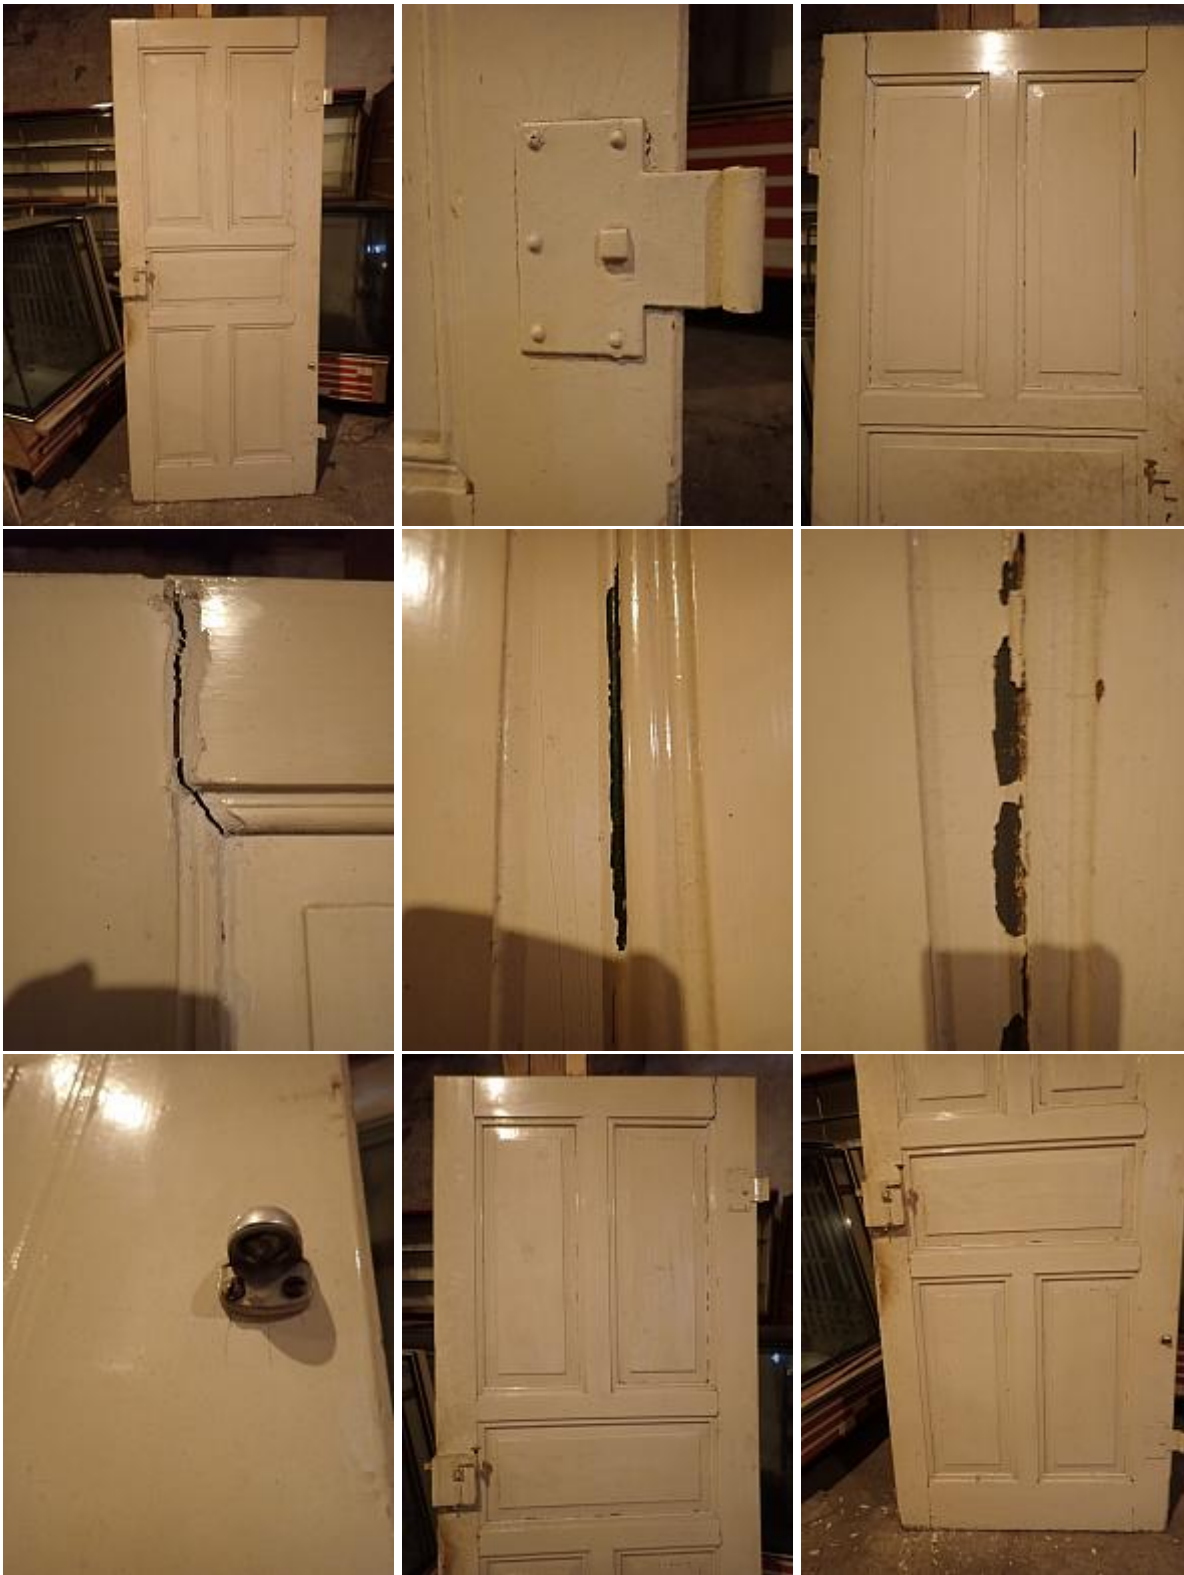

Historische Baustoffe Ostalb - Gerstetter Berg 15 - 89555 Söhnstetten - Tel: 0151/108 652 51

Öffnungszeiten: Freitag: 13:00 - 18:00 Uhr - Samstag: 9:00 - 13:00 Uhr

Unsere Preise sind stets Abholpreise inkl. gesetzlicher Mehrwertsteuer ab Lager Söhnstetten Eine Anlieferung kann vereinbart werden.