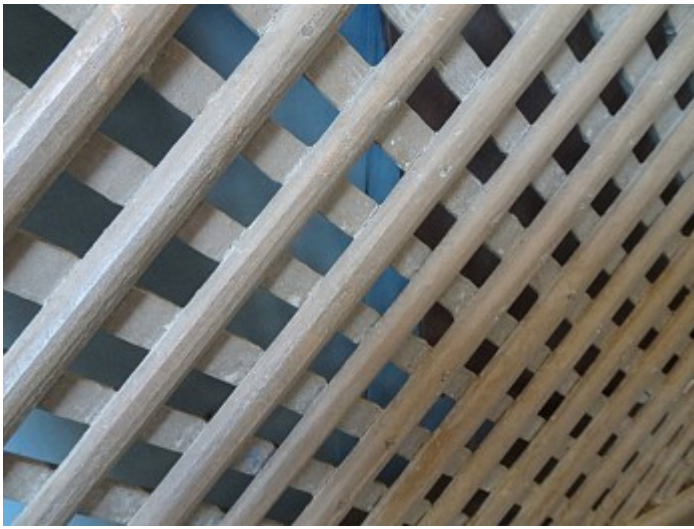

Historische Baustoffe Ostalb

PDF erstellt am 03-04-2025

Beichtstuhlwand Vertäfelung ArtNr. 652

Baustoffe / Wand & Decke / Holz / Beichtstuhlwand Vertäfelung ArtNr. 652

Beschreibung

Teil eines Beichtstuhls aus Weichholz, mit Sprechgitter aus schmalen Holzlatten in hübschem Gittermuster. Das Gitter konnte auf einer Seite einmal mit zwei kleinen Holzläden verschlossen werden. Einer davon ist noch vorhanden. Praktisch und hübsch zugleich ist die schmale Ablage auf beiden Seiten der Trennwand. Da passt auch etwas anderes als ein Gebetbuch darauf.

Holz und Farbe zeigen Gebrauchsspuren, die man auf den Fotos gut erkennen kann.

Das ganze Ensemble ist so besonders und so charmant, da muss sich doch leicht eine Anschlussverwendung finden. Es könnte als Raumteiler, als Wandverkleidung, als Garderobe oder einfach als Dekoration weiterhin ehrenvolle Dienste leisten.

Abmessungen

Breite ca. 69,5 cm, Höhe ges. ca. 205,5 cm, Höhe bis Ende Farbe ca. 178,5 cm.

Menge/Bestand

1 Stück

Preis

230,- € (inkl. 19% MwSt.)

Historische Baustoffe Ostalb - Gerstetter Berg 15 - 89555 Söhnstetten - Tel: 0151/108 652 51
Öffnungszeiten: Freitag: 13:00 - 18:00 Uhr - Samstag: 9:00 - 13:00 Uhr