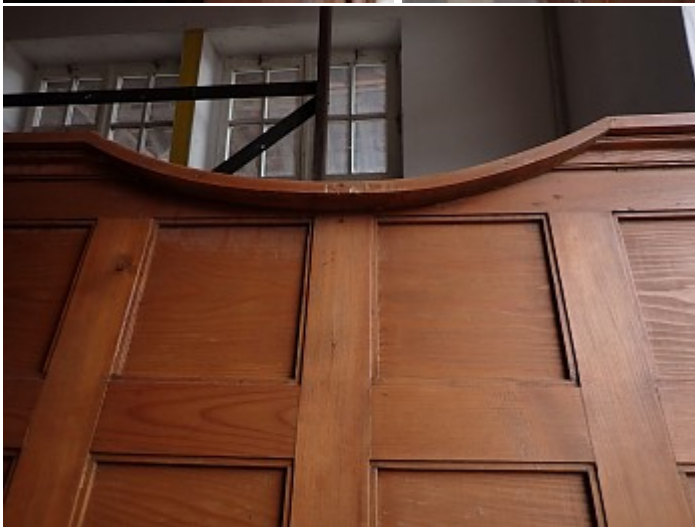

Historische Baustoffe Ostalb - Gerstetter Berg 15 - 89555 Söhnstetten - Tel: 0151/108 652 51
Öffnungszeiten: Freitag: 13:00 - 18:00 Uhr - Samstag: 9:00 - 13:00 Uhr

Unsere Preise sind stets Abholpreise inkl. gesetzlicher Mehrwertsteuer ab Lager Söhnstetten Eine Anlieferung kann vereinbart werden.