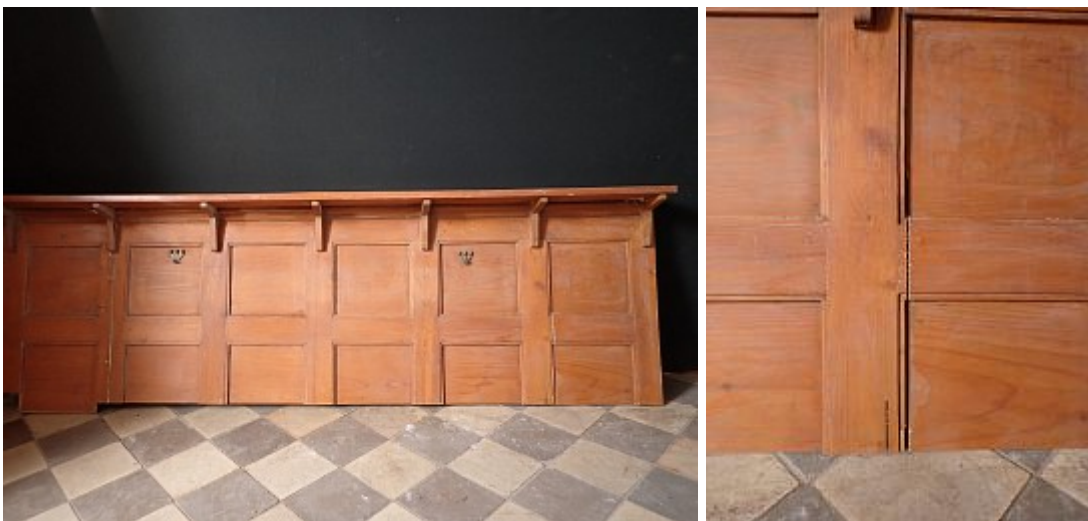

Historische Baustoffe Ostalb

PDF erstellt am 13-03-2025

Wandvertäfelung ArtNr.1081

Baustoffe / Wand & Decke / Holz / Wandvertäfelung ArtNr.1081

Beschreibung

Konvolut aus Holzvertäfelungen.

Die Wandverkleidung aus Weichholz war in einer Villa in Geislingen an der Steige in der Bibliothek verbaut. Leider musste sie den aktuellen Renovierungsarbeiten weichen und wurde sehr unliebsam ausgebaut.

Durch die unterschiedlichen Abmessungen ergeben sich vielfältige Gestaltungsmöglichkeiten. Sicherlich braucht es einiges an handwerklichem Geschick oder einen motivierten Fachmann, der daraus wieder eine schöne Verkleidung für den Flur oder Wohnraum zaubert.

Abmessungen

"Garderobe" : B 199 x H 63 x T 15 cm

"4 x 3" : B 126 x H 88 x St. 3 cm

"Steckdose" : B 37 x H 171 x St. 3 cm

"schmal" : B 40 x H 173,5 cm x St. 3 cm

"3 x 3" : B 83,5 x H 100 x St. 3 cm

"schmale Leiste" : B 43 x H 175 x St. 3 / T 8 cm

"3-er" : B 48 x H 98 x T 22,5 cm

"3-er Eck" : B 51 + 62 + 32,5 x H 176 x St. 3 / Ausladung 33 cm

"Groß" : B 182 x H 176 x St. 3 / T 6 cm

Diese Maße sind ca.-Angaben.

Menge/Bestand

9 Stück (siehe Abmessungen)

Preis

1.100,- € / gesamter Posten (inkl. 19% MwSt.)