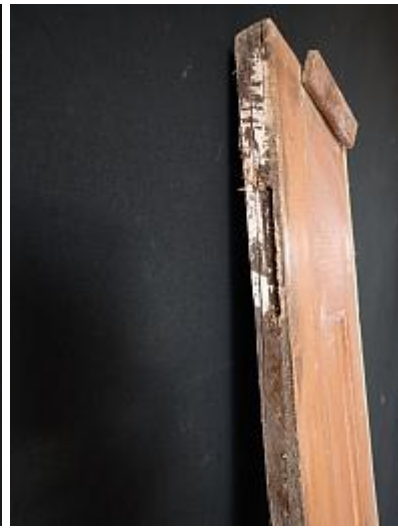

Historische Baustoffe Ostalb

PDF erstellt am 13-03-2025

Wandvertäfelung ArtNr.1081

Baustoffe / Wand & Decke / Holz / Wandvertäfelung ArtNr.1081

Beschreibung

Konvolut aus Holzvertäfelungen.

Die Wandverkleidung aus Weichholz war in einer Villa in Geislingen an der Steige in der Bibliothek verbaut. Leider musste sie den aktuellen Renovierungsarbeiten weichen und wurde sehr unliebsam ausgebaut.

Durch die unterschiedlichen Abmessungen ergeben sich vielfältige Gestaltungsmöglichkeiten. Sicherlich braucht es einiges an handwerklichem Geschick oder einen motivierten Fachmann, der daraus wieder eine schöne Verkleidung für den Flur oder Wohnraum zaubert.

"3-er" : B 48 x H 98 x T 22,5 cm

"3-er Eck" : B 51 + 62 + 32,5 x H 176 x St. 3 / Ausladung 33 cm

"Groß" : B 182 x H 176 x St. 3 / T 6 cm

Diese Maße sind ca.-Angaben.

Menge/Bestand

9 Stück (siehe Abmessungen)

Preis

1.100,- € / gesamter Posten (inkl. 19% MwSt.)

Historische Baustoffe Ostalb - Gerstetter Berg 15 - 89555 Söhnstetten - Tel: 0151/108 652 51
Öffnungszeiten: Freitag: 13:00 - 18:00 Uhr - Samstag: 9:00 - 13:00 Uhr