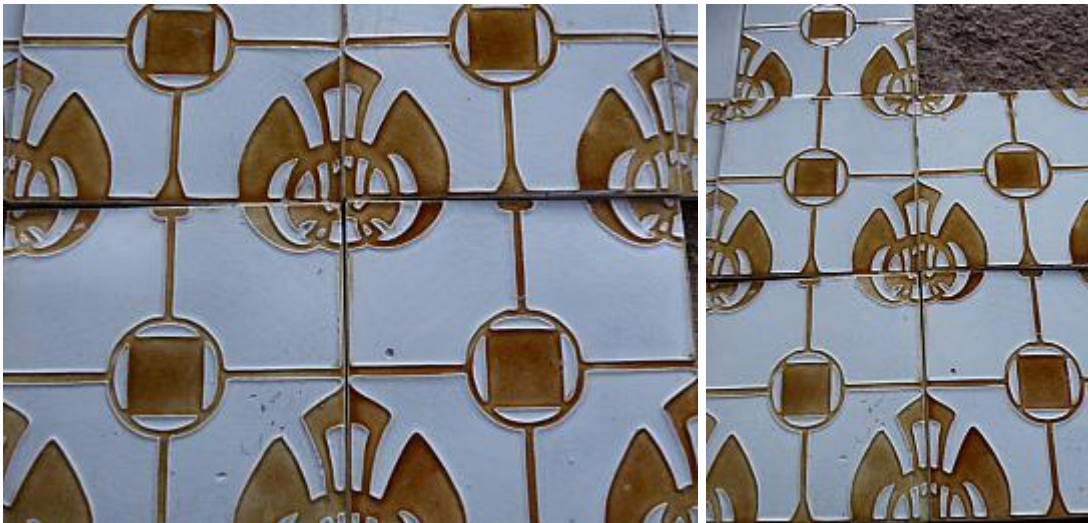

Historische Baustoffe Ostalb

PDF erstellt am 05-04-2025

Jugendstilfliese geometrisch fortlaufend Art.Nr.:1201

Baustoffe / Wand & Decke / Wandfliesen / Jugendstilfliese geometrisch fortlaufend Art.Nr.:1201

Beschreibung

Gegen später im Jugendstil wurden die Muster mehr und mehr geometrisch, weiter weg von Blumen, Ranken und Natur. Hier setzt sich das Muster über die einzelne Fliese hinweg fort, ohne irgendwann wirklich vollständig zu sein. Ein immer währendes Weiterfließen...

Z.T. gibt es ein paar Mörtelanhaftungen auf der Rückseite. Eine Wiederverlegung ist aber nicht gefährdet dadurch.

Abmessungen

Ca. 15 x 15 cm.

Farbe

weiß/ocker

Menge/Bestand

19 Stk.

Preis

60,- € / Stk. (inkl. 19% MwSt.)