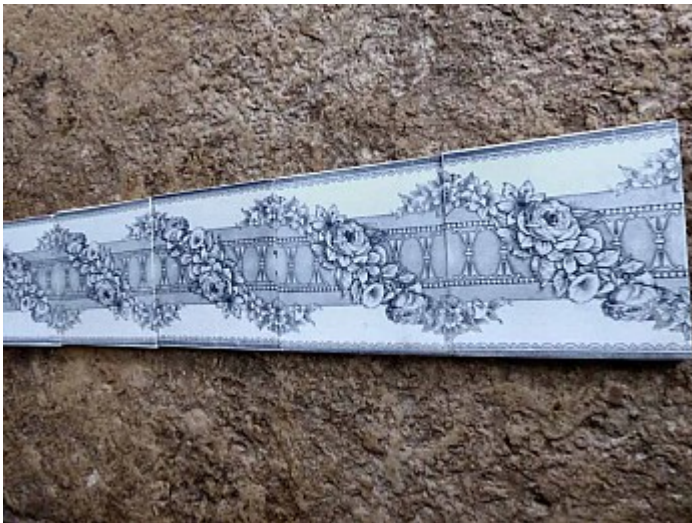

Historische Baustoffe Ostalb

PDF erstellt am 03-04-2025

Wandfliese Blumengirlande Art.Nr.: 1199

Baustoffe / Wand & Decke / Wandfliesen / Wandfliese Blumengirlande Art.Nr.: 1199

Beschreibung

Eine Fliesenbordüre, die eine festlich mit Blumen geschmückte Bordüre zeigt. Da war ein witziger Designer unterwegs. Die Oberfläche weist typische Krakelée-Linien auf.

Die Fliesen von Boch Frères La Louvière sind in gutem Zustand, mit nur z.T. wenig Mörtelresten auf der Rückseite. Sie gehen bestimmt gut zu verlegen.

Abmessungen

Ca. 15 x 15 cm.

Farbe

weiß/grau

Menge/Bestand

37 Stk.

Preis

20,- € /Stk. (inkl. 19% MwSt.)