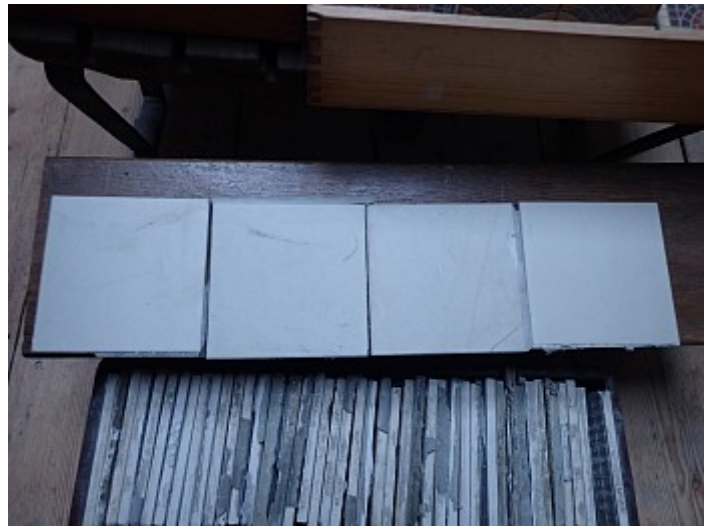

Historische Baustoffe Ostalb

PDF erstellt am 12-03-2025

Wandfliesen, ArtNr.3980

Baustoffe / Wand & Decke / Wandfliesen / Wandfliesen, ArtNr.3980

Beschreibung

Kleiner Posten cremeweiße Wandfliesen.

Die Fliesen waren in einem alten Herrenhaus als Ergänzung der klassischen Achteckfliesen mit Einlegern verlegt. Durch die neutrale Farbgebung und die Standardgröße können sie auf gleiche Weise bei einem neuen Bauprojekt als Ergänzung dienen oder beispielsweise mit einem bunten Fliesenband ergänzt, zum kleinen Fliesenspiegel im Gäste-WC oder hinter der Küchenspüle werden.

Teilweise sind noch Mörtel- & Silikonreste anhaftend, die sich jedoch erfahrungsgemäß leicht entfernen lassen.

Abmessungen

Breite 15 cm

Länge 15 cm

Stärke 1 cm

Diese Maße sind ca.-Angaben.

Farbe

Cremeweiß

Menge/Bestand

ca. 48 Stück = ca. 1 m²

Preis

90,- € gesamter Posten (inkl. 19% MwSt.)

Historische Baustoffe Ostalb - Gerstetter Berg 15 - 89555 Söhnstetten - Tel: 0151/108 652 51
Öffnungszeiten: Freitag: 13:00 - 18:00 Uhr - Samstag: 9:00 - 13:00 Uhr